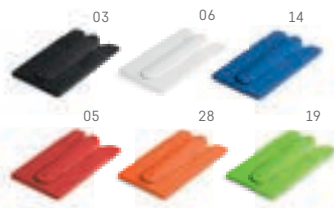

⊥ 130 x 130 x 19 mm
 ⚡ SCR - 80 x 18 mm

CARVER • 93321

Porta-cartões para smartphone em silicone. Contém autocolante no verso e suporte para smartphone.
 57 x 96 x 5 mm
 SCR - 10 x 40 mm

SHELLEY • 93320

Porta-cartões para smartphone em silicone. Contém autocolante no verso.
 57 x 87 x 3 mm
 SCR - 30 x 40 mm