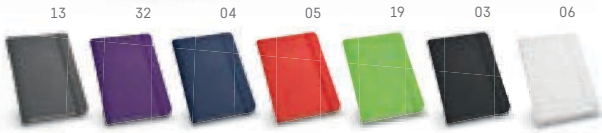

A5 HEMINGWAY • 93487

Bloco de notas A5 com 160 páginas lisas e capa rígida em imitação de pele.

140 x 210 mm
SCR - 80 x 150 mm