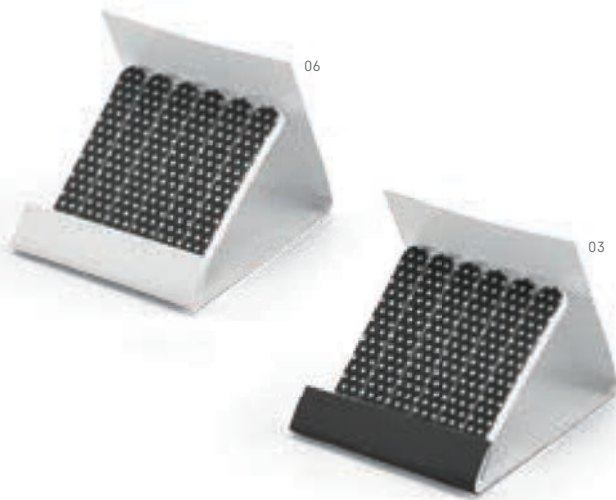

ANISTON • 94856

Conjunto de 6 limas fornecido em caixa de cartão.

☞ 55 x 61 x 6 mm
✂ PDP - 30 x 40 mm