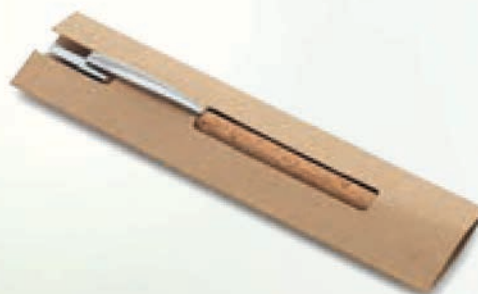

03

NATURA • 91647

Esferográfica em cortiça e alumínio.
Fornecida com bolsa de oferta em cartão

∅ 9 x 139 mm | Bolsa: 155 x 40 mm
SCR - 10 x 100 mm

60

WR

MENOS PLÁSTICO,
MAIS AMIGO
DO AMBIENTE.

CAMILA • 81168