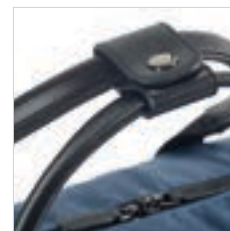

MOTION BACKPACK

92681

A MOTION é uma mochila com design irreverente e único em 600D e polípele de alta qualidade. A mochila tem diversos compartimentos, bolsos no seu interior e dois bolsos almofadados desenhados propositadamente para proteger um portátil de 15.6" e o tablet de 10.5". As alças e parte posterior almofadadas acentuam o conforto desta mochila. O encaixe para trolley é mais uma característica que enfatiza o lado prático desta mochila agilizando o seu transporte. O bolso frontal com pala e os bolsos laterais são igualmente únicos pelo seu desenho, desde a assimetria do bolso frontal ao escondido bolso na lateral que permite guardar uma garrafa de água. Fornecida em saco em non-woven.

▮ 410 x 330 x 150 mm | Saco em non-woven: 530 x 500 x 80 mm
⚙ LSR - 40 x 10 mm

MOTION BAG

92521

O MOTION é um saco de viagem prático e elegante, em 600D catiónico e polípele de alta qualidade. O compartimento principal espaçoso é ideal para guardar roupa e outros utilitários necessários para viagens curtas. Possui ainda quatro bolsos no interior e bolso frontal com uma pala de desenho assimétrico, que caracteriza esta linha e lhe confere um design moderno. Fecha com íman. A praticidade deste saco é acompanhada por um design pormenorizado e cuidado que conduzem a detalhes como o espaço para colocar a etiqueta de nome, os pés metálicos que protegem o saco quando pousado, o desenho do fecho que permite ser controlado por cadeado (não incluído). As alças são desenhadas para serem ajustáveis e confortáveis. Fornecido em saco em non-woven.

▮ 500 x 300 x 250 mm | Saco em non-woven: 700 x 450 x 75 mm
⚙ LSR - 40 x 10 mm