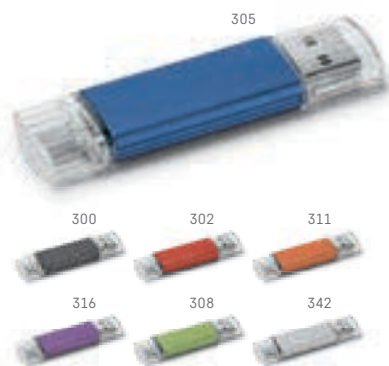

77518

Memória USB. Com adaptador micro USB. Qualquer cor Pantone® a partir de 250 uds.
70 x 17 x 8 mm