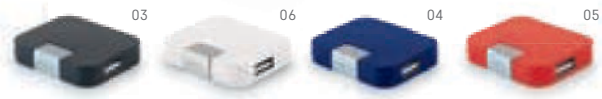

JANNES • 97318

Hub USB 2.0. com 4 portas.
⏏ 52 x 41 x 12 mm
⚡ PDP - 40 x 20 mm