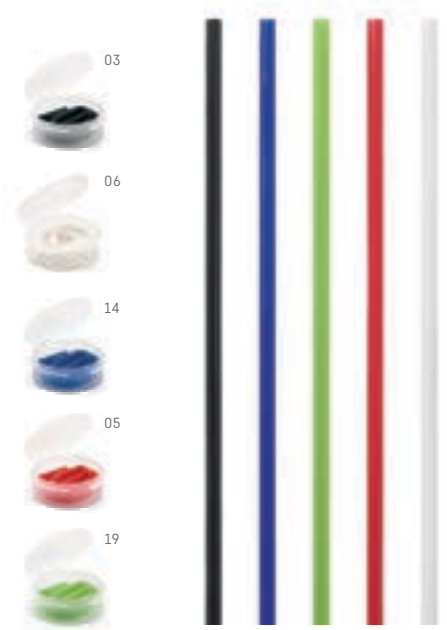

☿ Palhinha: Ø6 x 215 mm | Escovilhão: 240 mm |
 Bolsa: 60 x 265 mm
 ✂ LSR - 4 x 60 mm

BUCHANIO • 93971 **MADE IN EUROPE**

Misturador de cocktail em PS.
 ☿ 35 x 180 mm
 ✂ PDP - 15 x 25 mm

DRINKY • 94091

Palhinha reutilizável em 100% silicone. A palhinha é acompanhada de uma caixa PP branca e translúcida com acabamento fosco permitindo a sua portabilidade.