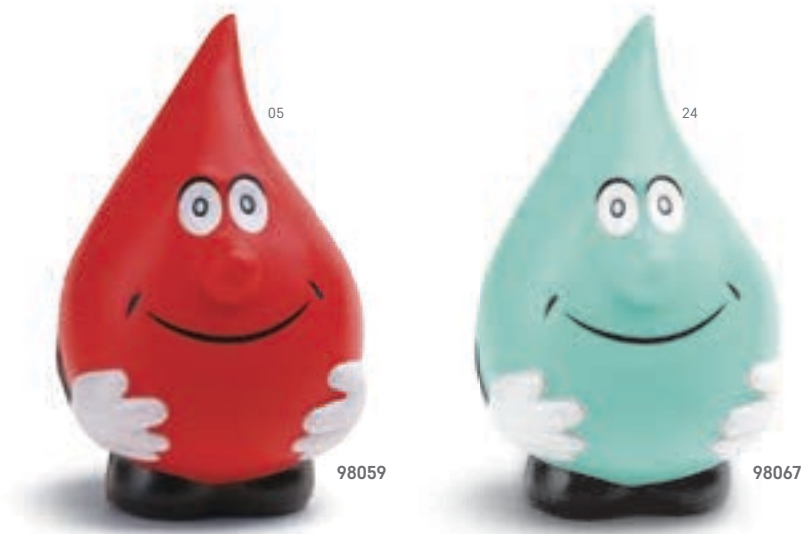

REDS • 98059

BLUS • 98067

Anti-stress em espuma PU em formato de gota.

∓ 65 x 110 x 65 mm

✂ PDP - 15 x 25 mm