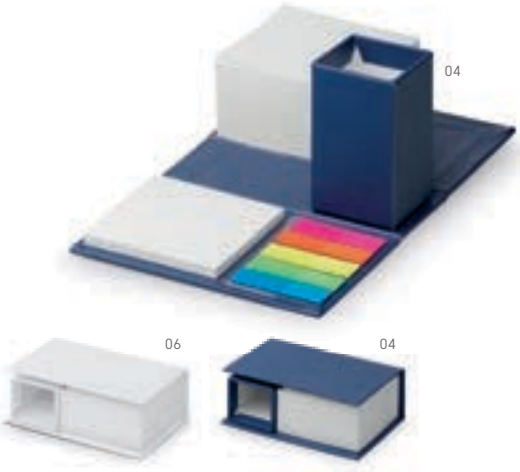

06

04

SHENNA • 53434

Conjunto de bloco de notas adesivas com porta-esferográfica em cartão. Inclui 1 bloco de notas com folhas de 75 x 75 mm (380 folhas), 5 conjuntos de folhas adesivas de cor neon (25 folhas cada cor) e folhas adesivas brancas de 68 x 74 mm (50 folhas).

128 x 82 x 52 mm
PDP - 50 x 35 mm