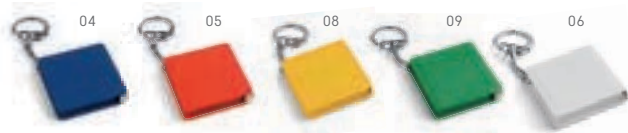

ASHLEY • 94124

Porta-chaves com fita métrica de 1 m.

▮ 40 x 40 x 9 mm
✂ SCR - 25 x 25 mm