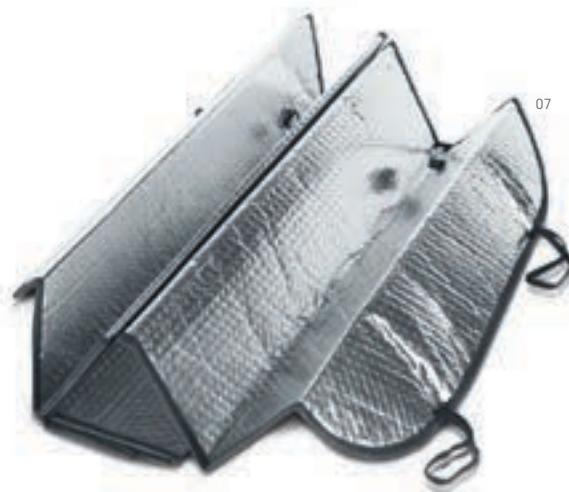

07

GUARDSUN • 98192

Pára-sol para carros em PE bubble e forrado com folha de alumínio na frente e verso. O pára-sol é apropriado para vidro frontal e inclui 2 fixadores de ventosa.

▮ 1300 x 600 mm
⚡ TXP - 550 x 300 mm