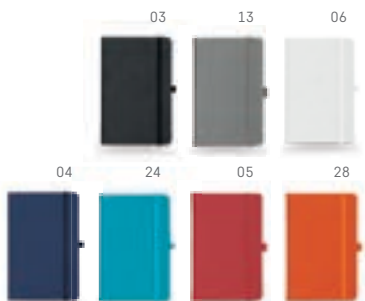

ROTH • 93592

Bloco de notas A5 com capa rígida em PU, com 160 páginas pautadas. Bolso em papel na parte traseira da capa e um suporte de esferográfica (não incluída).

140 x 210 mm

LSR - 90 x 180 mm

Personalização a laser

A5

LANYO II • 93590

Bloco de notas A5 com 192 páginas pautadas em cor marfim. Contém elástico e bolso interno. Suporte para esferográfica (não incluída).

132 x 213 x 18 mm

SCR - 95 x 180 mm