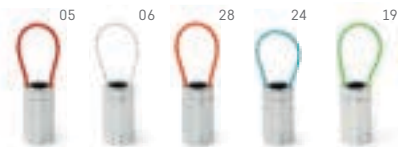

LED SHINE • 94752

Lanterna em alumínio com 6 LED e com uma pega em silicone com o efeito "brilha no escuro". Lanterna inclui 2 pilhas CR2032.
∅ 25 x 48 mm | Pega de silicone: 60 mm
LSR - 7 x 25 mm