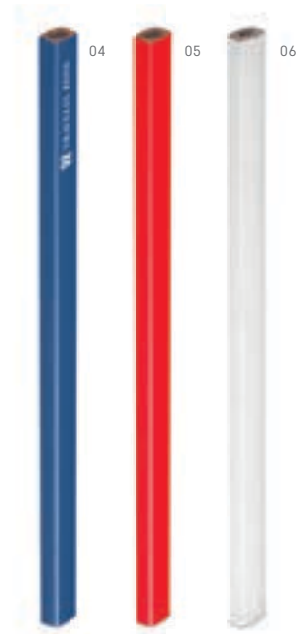

CORNWELL • 91716

Lápis em grafite.
 ∅ 7 x 190 mm
 PDP - 5 x 100 mm

**MINI
LÁPIS**

BARTER • 91759

Mini lápis grafite.
 ∅ 7 x 100 mm
 PDP - 5 x 40 mm

GRAFIT • 91768

Lápis de carpinteiro em madeira
 (não afiado).
 11 x 175 x 7 mm
 PDP - 7 x 50 mm