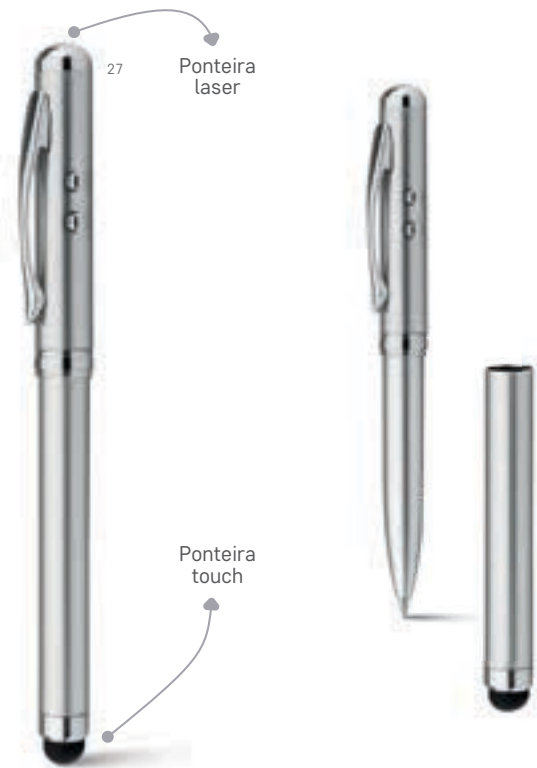

LAPOINT • 81201
Esferográfica multifunções em metal com LED, ponteira laser e touch. Fornecida em caixa em papel craft e inclui 3 pilhas LR41.
∅ 10 x 125 | Caixa: 178 x 38 x 19
PDP - 6 x 50 mm

IKAROS • 91841
Esferográfica em metal. Esferográfica fornecida em estojo almofadado.
∅ 11 x 136 mm | Estojo: 175 x 55 x 25 mm
LSR - 5 x 40 mm

ELLORA • 91362
Esferográfica em metal com antideslizante. Fornecida em estojo de oferta almofadado.
∅ 11 x 138 mm | Estojo: 175 x 55 x 25 mm
PDP - 5 x 50 mm