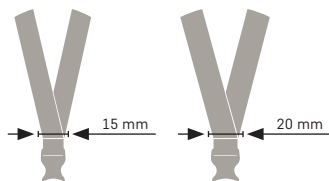

SUBLIMATION

- DIMENSÕES

Fina (15 x 470 mm)
Larga (20 x 470 mm)

- COR

Impressão em sublimação
disponível em CMYK