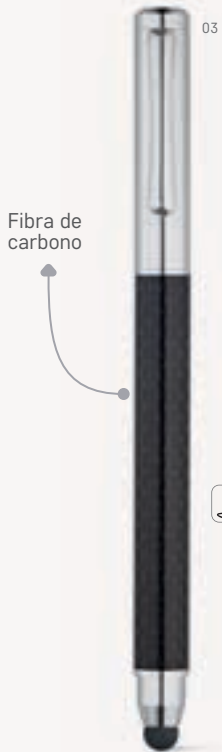

 **RUBIC • 91845**

Roller em metal e fibra de carbono. O roller tem uma ponteira touch. Fornecido em estojo de oferta almofadado.

∓ Ø11 x 138 mm | Estojo: 175 x 55 x 25 mm
 ↗ LSR - 5 x 40 mm

 **DURBAN • 81145**