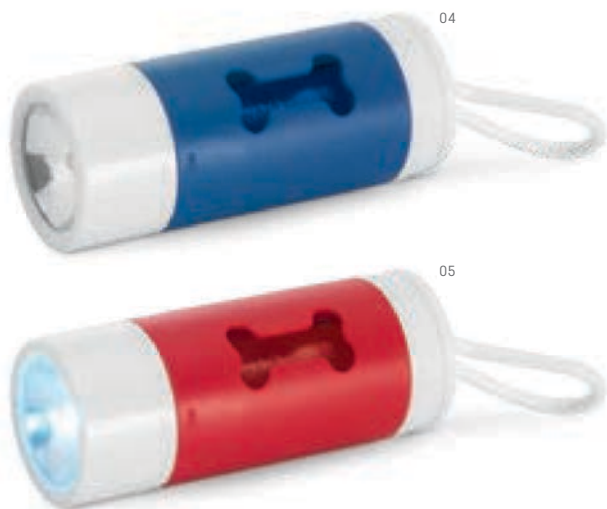

LED **BALADE • 94751**

Dispensador de sacos higiênicos para cão em ABS com LED, com mosquetão e inclui 20 sacos de plástico. Inclui 3 pilhas LR1130.

☞ Porta-sacos: Ø40 x 100 mm | Sacos: 265 x 310 mm
✂ PDP - 10 x 45 mm