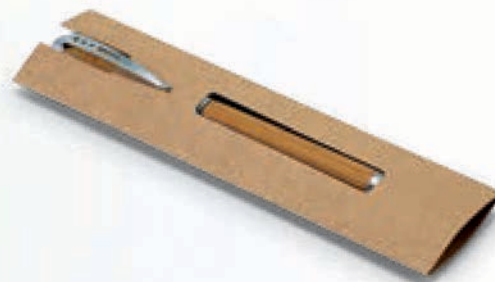

LAKE • 91339

Esferográfica em bambu e com clipe de metal.
Fornecida com bolsa de oferta em cartão.

∅ 11 x 137 mm | Bolsa: 155 x 40 mm
PDP - 7 x 40 mm

60

BACH • 91335

Esferográfica em bambu, com clipe de metal
e antidescizante. Fornecida com bolsa
de oferta em cartão.

∅ 12 x 140 mm | Bolsa: 155 x 40 mm
PDP - 7 x 50 mm