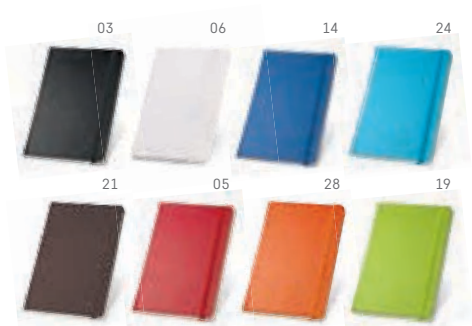

140 x 210 mm

LSR - 90 x 180 mm

Personalização a laser

Bolso interior

Folhas pautadas

A5

**LANYO II • 93590**

Bloco de notas A5 com 192 páginas pautadas em cor marfim. Contém elástico e bolso interno. Suporte para esferográfica (não incluída).

132 x 213 x 18 mm

SCR - 95 x 180 mm

14

19

Bolso interior

Folhas pautadas

TWAIN • 93494

Bloco de notas A5 com 160 páginas pautadas em cor marfim, com bolso interior e capa rígida.
 137 x 210 mm
 SCR - 100 x 180 mm

24

Folhas lisas

JOYCE • 93733

Bloco de notas A5 com 160 páginas lisas em cor marfim, com suporte para esferográfica (não incluída).
 137 x 210 mm
 SCR - 100 x 180 mm

05

Folhas pautadas

LINKED • 53423

Bloco de notas A5 com 160 páginas pautadas cor marfim. Contém elástico e suporte para esferográfica (incluída).
 132 x 215 x 16 mm
 HTS - 50 x 30 mm