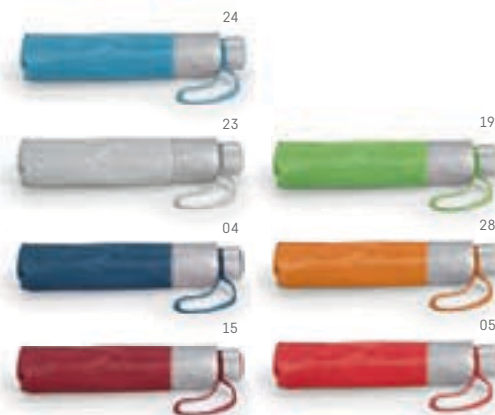

TIGOT • 99135

Guarda-chuva dobrável em poliéster 190T. O guarda-chuva é dobrável em 3 secções e é fornecido em bolsa.

∅ 960 mm | 240 mm | Bolsa: 040 x 225 mm

TR - 200 x 120 mm