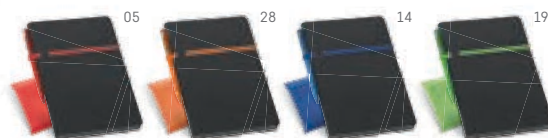

A5 DUMAS • 93716

Bloco de notas A5 em imitação de pele, com 192 páginas lisas e suporte para esferográficas. Fornecido em bolsa de non-woven. Esferográfica incluída.

📏 Bloco: 140 x 210 mm | Esferográfica: Ø10 x 138 mm | Bolsa: 185 x 240 mm

✂️ SCR - 120 x 120 mm