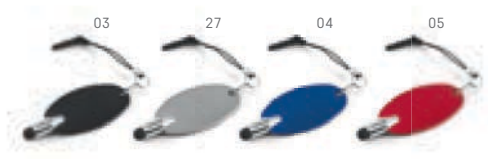

☒ Ø25 x 45 mm
 ⚡ PDP - 12 x 3 mm

HOOKE • 97367

Suporte para telemóvel em ABS e TPR.
 Fechado: 89 x 30 x 9 mm
 SCR - 45 x 25 mm

UREY • 97307

Ponteira touch com limpa ecrã LCD.
 62 x 30 x 12 mm
 PDP - 35 x 12 mm