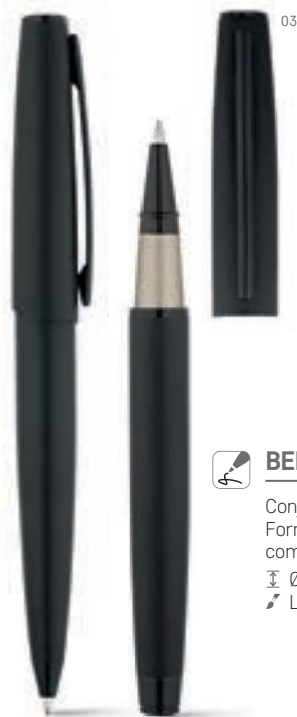

BENTON • 91842

Conjunto de roller e esferográfica em metal.
Fornecido em estojo de oferta almofadado
com fecho magnético.

∓ Ø13 x 136 mm | Estojo: 180 x 25 x 45 mm

✦ LSR - 5 x 30 mm