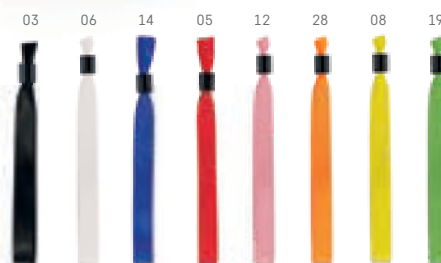

TRUDY • 93398

Porta-chaves em alumínio com apito.

∅ 07 x 45 mm
 ✂ LSR - 6 x 28 mm

CLAPPY • 98073

Bate palmas.

∅ 85 x 185 x 19 mm
 ✂ PDP - 25 x 25 mm

SECCUR • 94970

Pulseira inviolável em cetim com fecho de segurança.