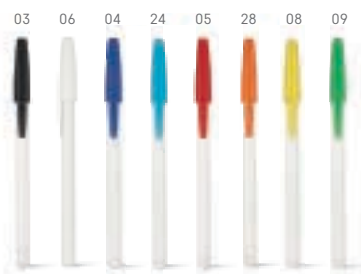

CARIOCA

MADE IN EUROPE

CORVINA • 91216

Esferográfica CARIOCA® com tampa colorida.

∅ 10 x 145 mm
PDP - 5 x 60 mm