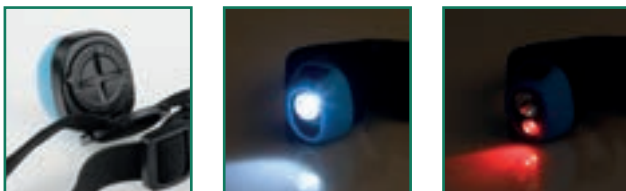

LED HADIR • 21133

Lanterna de cabeça resistente à água com fita elástica, LED e LED vermelho. Inclui 2 pilhas.

∅ 31 x 36 x 28 mm
↗ PDP - 7 x 15 mm