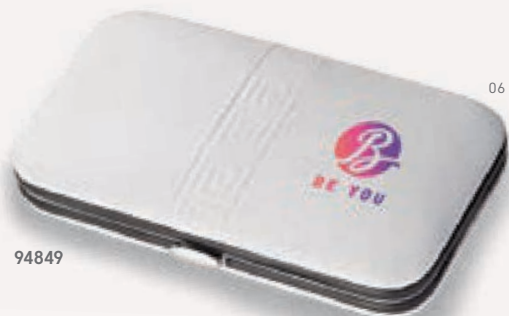

94849

06

94848

03

SONIA • 94848 / 94849

Conjunto de manicura em imitação de pele que inclui 5 peças.

▮ 110 x 65 x 20 mm

✂ PDP - 30 x 20 mm

12

06

NADIA • 94843

Conjunto de manicura que inclui 4 peças.

▮ 100 x 53 x 20 mm

✂ PDP - Ø20 mm

10

LOPEZ • 94857

Conjunto de 4 peças para manicura em bolsa de PVC.

▮ 66 x 105 mm

✂ SCR - 30 x 40 mm