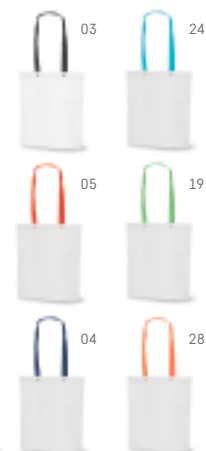

WOODBURY • 92832

Saco em non-woven (80 g/m²) com alças de 55 cm. Termo-selado.

☒ 330 x 390 x 80 mm

✂️ TRS - 230 x 250 mm