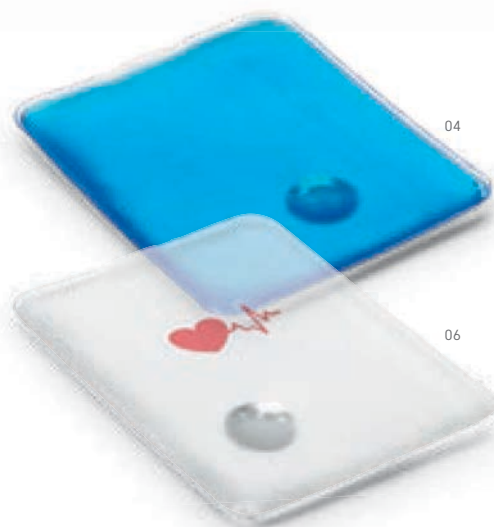

05

LOVELY • 94356

Bolsa de calor em PVC que gera calor instantaneamente. A bolsa tem formato de coração.

▮ 102 x 90 x 11 mm
 ✂ PDP - 40 x 15 mm

04

06

CORDEN • 94353

Bolsa de calor em PVC que gera calor instantaneamente. Produto promocional e reutilizável.