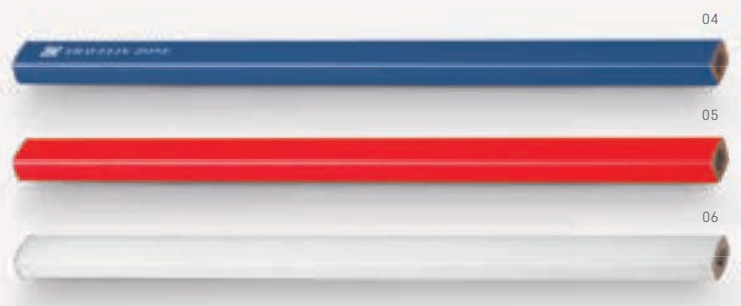

GRAFIT COLOUR • 91725

Lápis de carpinteiro em madeira (não afiado).
11 x 175 x 7 mm
PDP - 7 x 50 mm