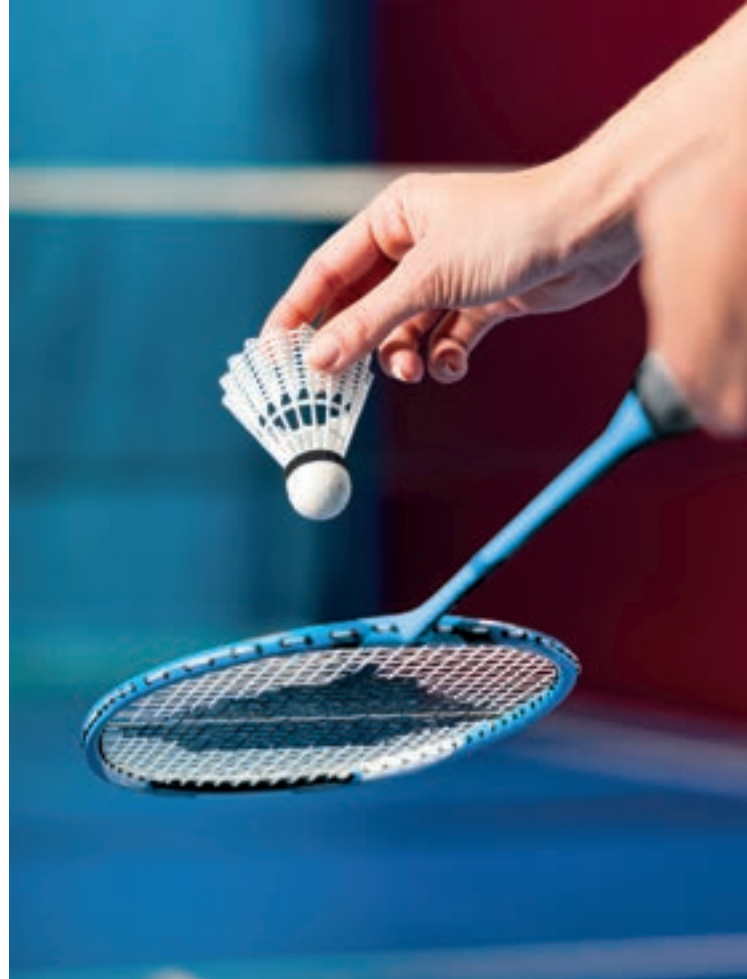

ANDREI • 98710

Bola de futebol.
Tamanho 5
TRS - 40 x 40 mm

RELAX • 98096

Conjunto de 2 raquetes de badminton em alumínio com 2 volantes. Fornecido em bolsa em PVC.

☒ Bolsa: 670 x 265 mm
 ⚡ TXP - 120 x 100 mm