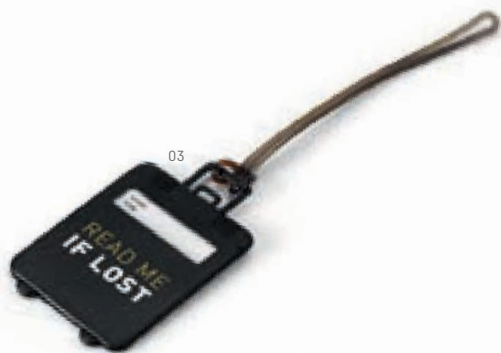

∅ 44 x 80 mm
PDP - 20 x 15 mm

5

LED **PUSHLITE • 21127**
 Lanterna LED com gancho. 3 pilhas AAA (não incluídas).
 ∅ 80 x 37 mm
 PDP - 035 mm

LED **LIGHTY • 94750**
 Lâmpada portátil em ABS e PP, com LED e cordão com 1.090 mm. Inclui 3 pilhas AAA.
 ∅ 55 x 160 mm
 PDP - 15 x 40 mm