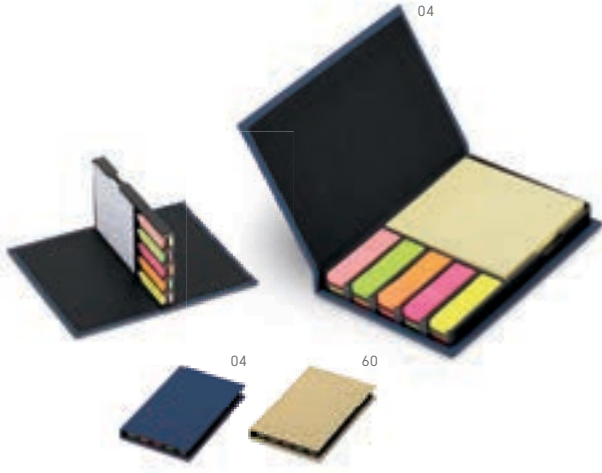

04

60

LOVECRAFT • 93793

Bloco de notas adesivas com 12 conjuntos (40 folhas cada um dos conjuntos) e capa em cartão.

85 x 132 x 15 mm
PDP - 15 x 50 mm