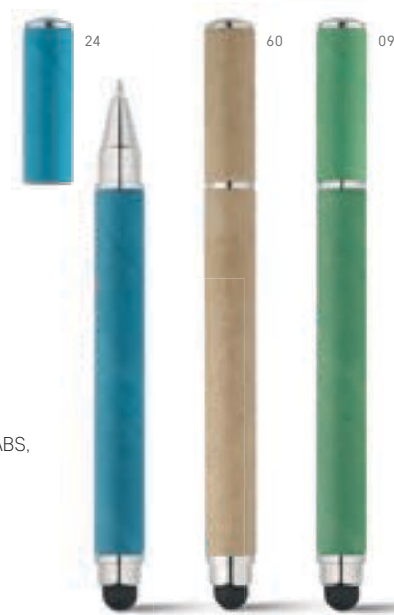

RECICLA • 91290

Esferográfica em papel craft com interior em papel de jornal reciclado.

∅ 6 x 145 mm

PDP - 5 x 60 mm

REMI • 91628

 Esferográfica em papel craft com clipe e ponteira de plástico.
 ∅ 10 x 138 mm
 PDP - 6 x 50 mm