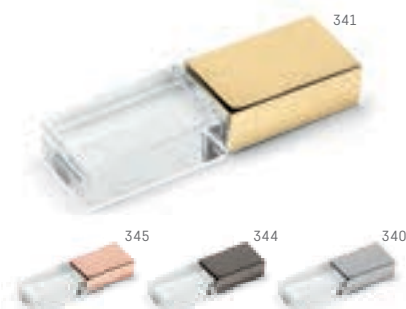

77506

Memória UDP. Alumínio. Qualquer cor Pantone®
a partir de 1.000 uds.
☞ 57 x 24 x 3 mm

77591

Memória UDP.
☞ 62 x 29 x 4 mm

77595

Memória UDP.
☞ 60 x 18 x 10 mm

77505

Memória USB. Imitação de pele.
Com mosquetão. Qualquer cor Pantone®
a partir de 1.000 uds.
☞ 100 x 26 x 11 mm