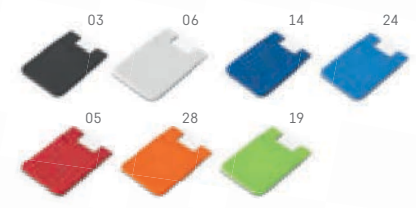

⊥ 130 x 130 x 19 mm
 ⚡ SCR - 80 x 18 mm

CARVER • 93321

Porta-cartões para smartphone em silicone. Contém autocolante no verso e suporte para smartphone.
 57 x 96 x 5 mm
 SCR - 10 x 40 mm

SHELLEY • 93320

Porta-cartões para smartphone em silicone. Contém autocolante no verso.
 57 x 87 x 3 mm
 SCR - 30 x 40 mm